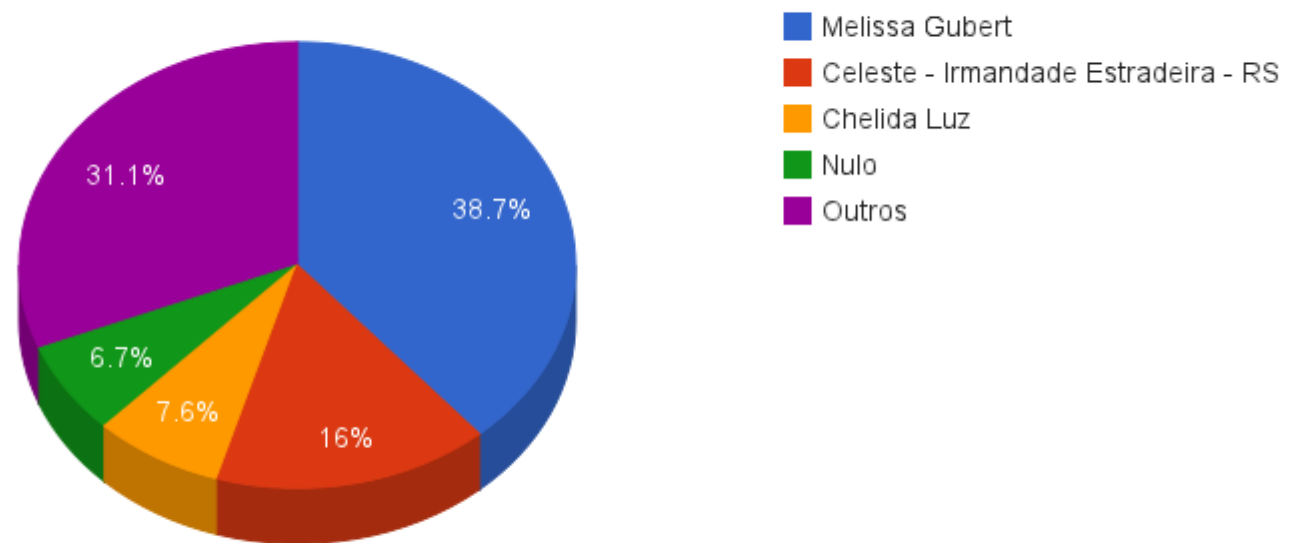

Indicações Motociclista Feminino

Motociclista Caroneira do Ano :

Indicações	Votos	Pontuação	Percentual
Maria Helena Dewes	25	430	36.13%
	21	310	26.05%
Lindinha do Brucutu do Asfalto	11	190	15.97%
Bia - Galera do Chuleio - Capão da Canoa - RS	1	30	2.52%
Gelsi	1	30	2.52%
Paulinha	1	30	2.52%
Rita Tubarões do Asfalto	1	30	2.52%
Tainara - Moto Grupo Nasuá Caxias do sul	1	30	2.52%
Andrea Orsini	1	10	0.84%
Andreia (Deia) WILTON SOBREMOTOS	1	10	0.84%
grazi (lobinha)	1	10	0.84%
ISABEL FERREIRA-MG TRILHA DOS FALCÕES-SÃO LOURENÇO	1	10	0.84%
Lelia Moroishi (Pedra Lascada)	1	10	0.84%
Lilia (Campanas Alegrete	1	10	0.84%
Marciolina	1	10	0.84%
Nara Rejane (Rio Grande MG)	1	10	0.84%
Renata (Scargots Asfalto)	1	10	0.84%
Sirlei - M.G. Lobo Riograndense	1	10	0.84%
Vêia (Rapinas)	1	10	0.84%