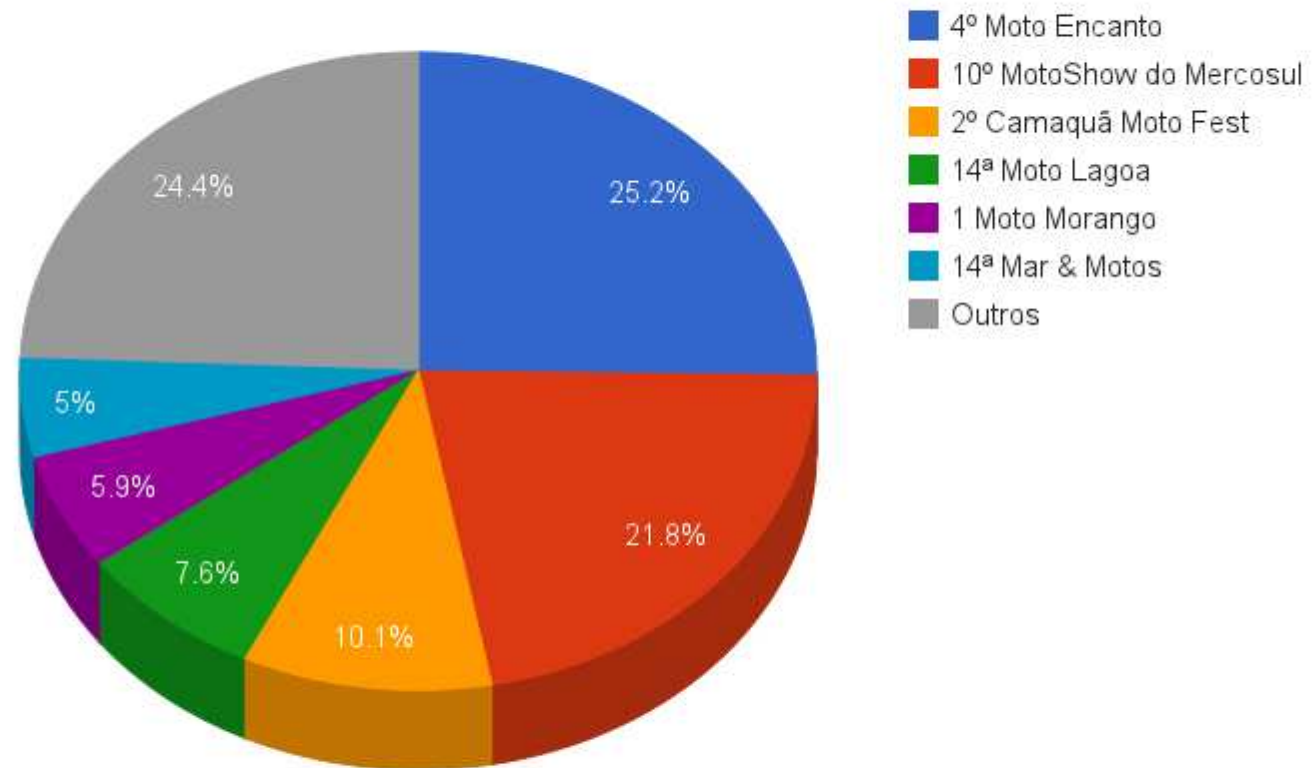

Resultados da Votação

Motoclubes:

Encontros:

Aniversários:

Votos registrados: 73 / 157 votantes (46.50%)

Encontro do Ano

Encontro	Votos	Pontuação	Percentual
4º Moto Encanto	18	300	25.21%
10º MotoShow do Mercosul	18	260	21.85%
2º Camaquã Moto Fest	8	120	10.08%
14ª Moto Lagoa	3	90	7.56%
1 Moto Morango	3	70	5.88%
14ª Mar & Motos	4	60	5.04%
15º Mercocycle	3	50	4.20%
11º Carbomoto	3	50	4.20%
3º Moto Chuleio e 4º Aniversário MC Chuleio	1	30	2.52%
8º Zangofest	1	30	2.52%
3º Bagé Moto Integração	1	30	2.52%
5º Charqueadas Moto Fest	2	20	1.68%
XII MotoSerra	2	20	1.68%
8º Moto Rosul	1	10	0.84%
	1	10	0.84%

9º Sul & Motos Encontro Sul Americano de Motociclistas	1	10	0.84%
6º Triunfo Moto Acampamento	1	10	0.84%
X Moto Natureza	1	10	0.84%
1 Encruzilhada MotoShow	1	10	0.84%

Moto Encontro do Ano

Motoclube/Grupo do Ano

Grupo	Votos	Pontuação	Percentual
Moto Grupo Trilheiros da 401	11	210	17.65%
Galera do Chuleio Moto Clube	7	110	9.24%
Moto Grupo Scargots do Asfalto	6	60	5.04%
Moto Grupo Amigos do Asfalto	3	50	4.20%
Assoc. Bageense de Motociclismo	3	50	4.20%
Brucutu do Asfalto	2	40	3.36%
Associação Motociclistica Zangões do Asfalto	1	30	2.52%
Giramundo Moto Grupo	1	30	2.52%
Moto Grupo Marechais do Asfalto	1	30	2.52%
AGAMO - Associação Garibaldense de Motociclistas	1	30	2.52%
Moto Clube Ozermão do Asfalto	3	30	2.52%
Eu e Ela Sobre Duas Rodas	1	30	2.52%
Moto Grupo Desgarrados da Fronteira	1	30	2.52%
Moto Grupo Anonimos do Asfalto	1	30	2.52%
Servage da Estrada Moto Grupo	1	30	2.52%
Trinca Ferro Moto Clube	1	30	2.52%
Clãdestino Moto Clube	1	30	2.52%
Maldomados Moto Grupo	1	30	2.52%
Moto Grupo Encantado	1	30	2.52%