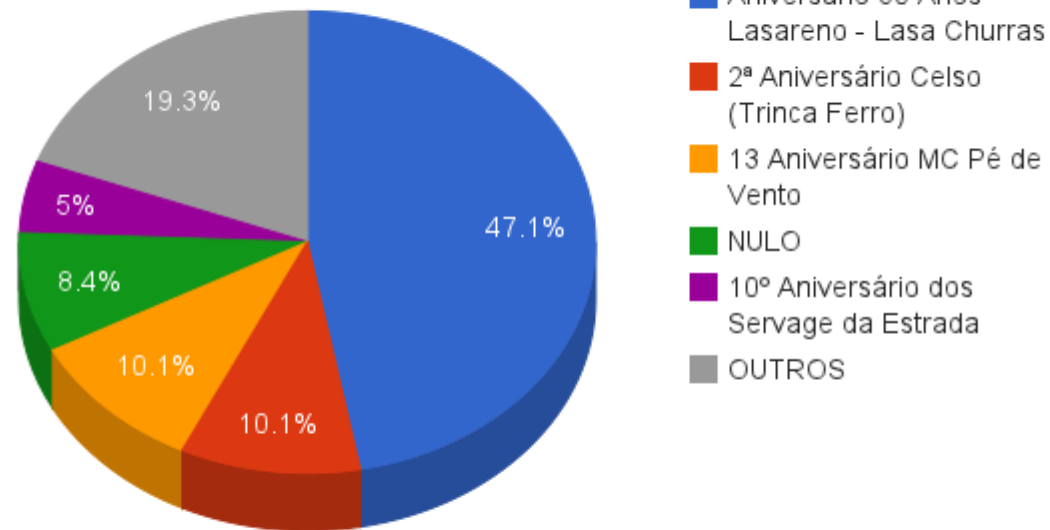

Motoclube/Grupo do Aniversário do Ano :

Grupo	Votos	Pontuação	Percentual
Aniversário 50 Anos Lasareno - Lasa Churras	36	560	47.06%
2ª Aniversário Celso (Trinca Ferro)	6	120	10.08%
13 Aniversário MC Pé de Vento	8	120	10.08%
	6	100	8.40%
10º Aniversário dos Servage da Estrada	4	60	5.04%
14º Aniversário Parceiros do Asfalto	3	50	4.20%
Aniversário dos Açorianos	2	40	3.36%
2º Festa dos Lobos Aventureiros	2	40	3.36%
MC Bento Gonçalves - Aniversário - 21 anos	2	40	3.36%
3 Moto Passeio de Canoas	2	40	3.36%
6º Aniversário Moto Clube Mutley	2	20	1.68%

Aniversário do Ano