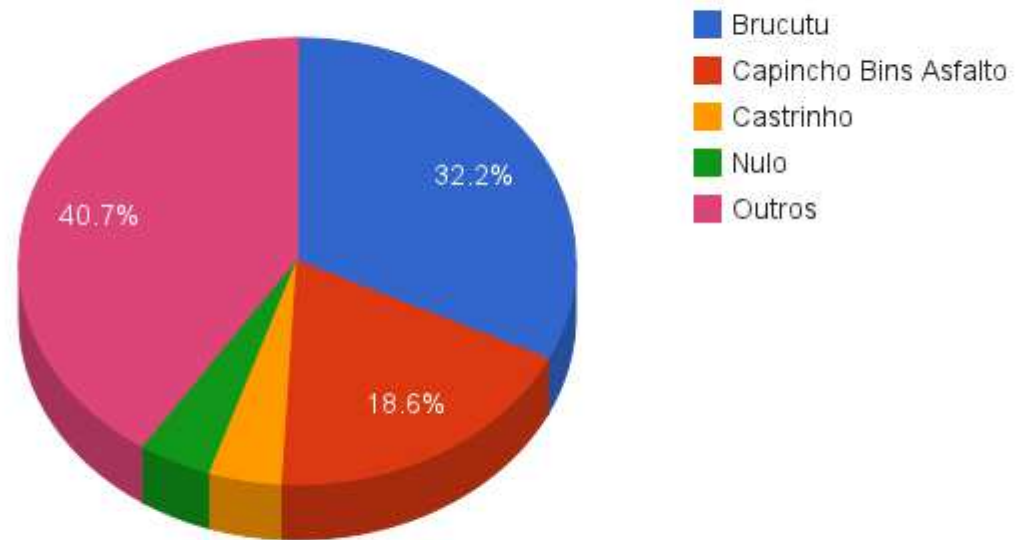

Indicações Motociclista Masculino