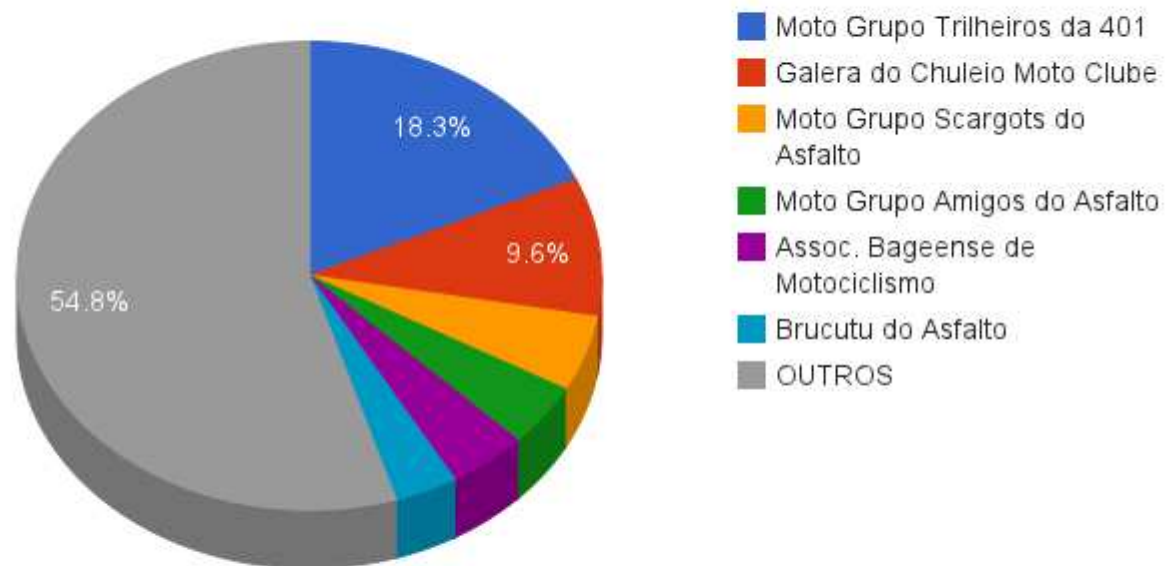

Motoclube/Grupo do Ano

Motoclube/Grupo do Aniversário do Ano :

Grupo	Votos	Pontuação	Percentual
Aniversário 50 Anos Lasareno - Lasa Churras	36	560	47.06%
2ª Aniversário Celso (Trinca Ferro)	6	120	10.08%
13 Aniversário MC Pé de Vento	8	120	10.08%
	6	100	8.40%
10º Aniversário dos Servage da Estrada	4	60	5.04%
14º Aniversário Parceiros do Asfalto	3	50	4.20%
Aniversário dos Açorianos	2	40	3.36%
2º Festa dos Lobos Aventureiros	2	40	3.36%
MC Bento Gonçalves - Aniversário - 21 anos	2	40	3.36%
3 Moto Passeio de Canoas	2	40	3.36%
6º Aniversário Moto Clube Mutley	2	20	1.68%